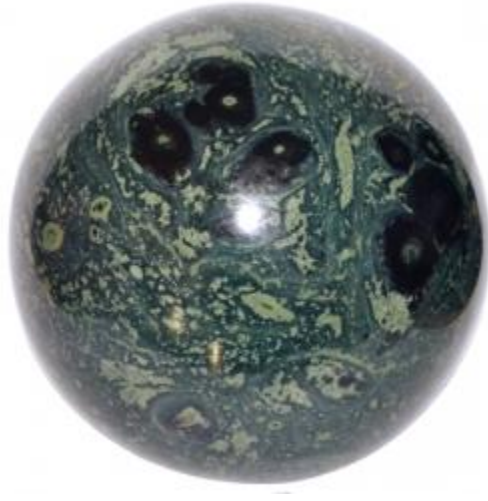

Sphère Jaspe Kambamba 7,7 cm

Origine Madagascar

Référence :SPKANBAN48

Points de fidélité offerts :4

Prix :~~51.00~~€40.80 €

Offre valable du 20/01/2021 au 16/02/2021

Sphère Jaspe Kambamba

Sphère Jaspe Kambamba Origine : Madagasar Dimensions : 7.7 cm Poids : 638 g Détails : Sphère polie de Jaspe Kambamba .
Photo contractuelle

Vertus du Jaspe Kambamba

Propriétés curatives :

Aide à s'accepter tels que l'on est et résout les difficultés relationnelles. Renforce notre capacité d'ouverture au monde.

Au niveau physique :

Bénéfique au cœur, au sang et aux yeux. Aide à prévenir la maladie et agit comme tonifiant général si vous vous sentez affaibli par une maladie bénigne.