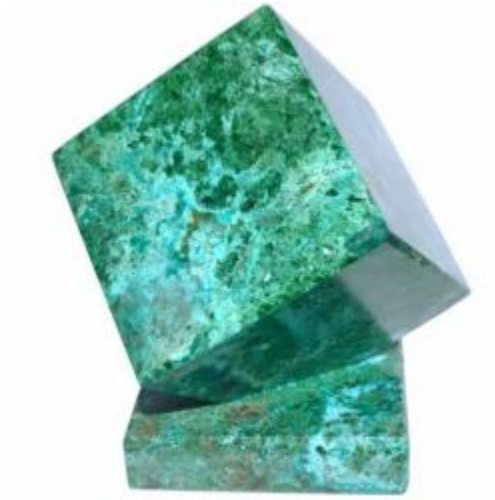

Cube en Chrysocolle sur support

Origine Perou

Référence :CUBCHRY02

Points de fidélité offerts :4

Prix :109.00 €

Masque Obsidienne marron

Cube chrysocolle Origine : Perou Dimensions du cube: H 5.5 cm X L 5.5cm Poids : 600 g Détails : Cube avec un coin bisoté sur support en chrysocolle 1 er choix . Photo contractuelle.