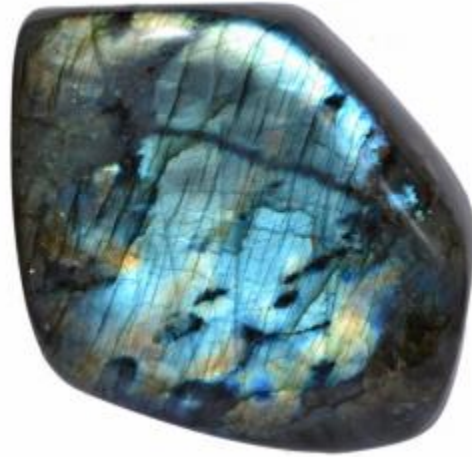

Forme Libre Labradorite 9,6 cm

Origine Madagascar

Référence : AFLBS05

Points de fidélité offerts : 9

Prix : ~~82.00~~ €65.60 €

Offre valable du au

Forme Libre Labradorite

Forme Libre Labradorite

Origine : Madagascar (Tulear)

Dimensions :

H 9,6 cm x L 10,6 cm x E 7,1 cm

Poids : 1,17Kg

Détails: Forme libre polie de Labradorite avec reflets vert et bleu .1er choix

Photo contractuelle.

Vertus de la Labradorite

Au niveau émotionnel/spirituel :

Excellente pierre de protection qui agit comme un bouclier en renvoyant les maux et les peines d'autrui et comme une éponge en absorbant et dissolvant les énergies négatives. Elle fortifie l'intuition, la profondeur des sentiments, les dons médiumniques, la créativité, l'originalité et le don de plaire aux autres. Développe le magnétisme des chakras secondaires des mains accentuant ainsi le don de guérison et d'auto guérison. Stabilise l'aura et intensifie le flot d'énergie entre l'aura et les chakras. Aide à surmonter les sentiments d'anxiété, d'insécurité, ainsi que le stress. Repose et régénère lors de grandes fatigues.

Correspondance astrologique :

Lion, Scorpion, Sagittaire.

Correspondance des chakras :

Chakra coronal

Référence bibliographique :

- Ces pierres qui guérissent

(Philip Permutt)

- 430 pierres aux vertus thérapeutiques (Michael Gienger)